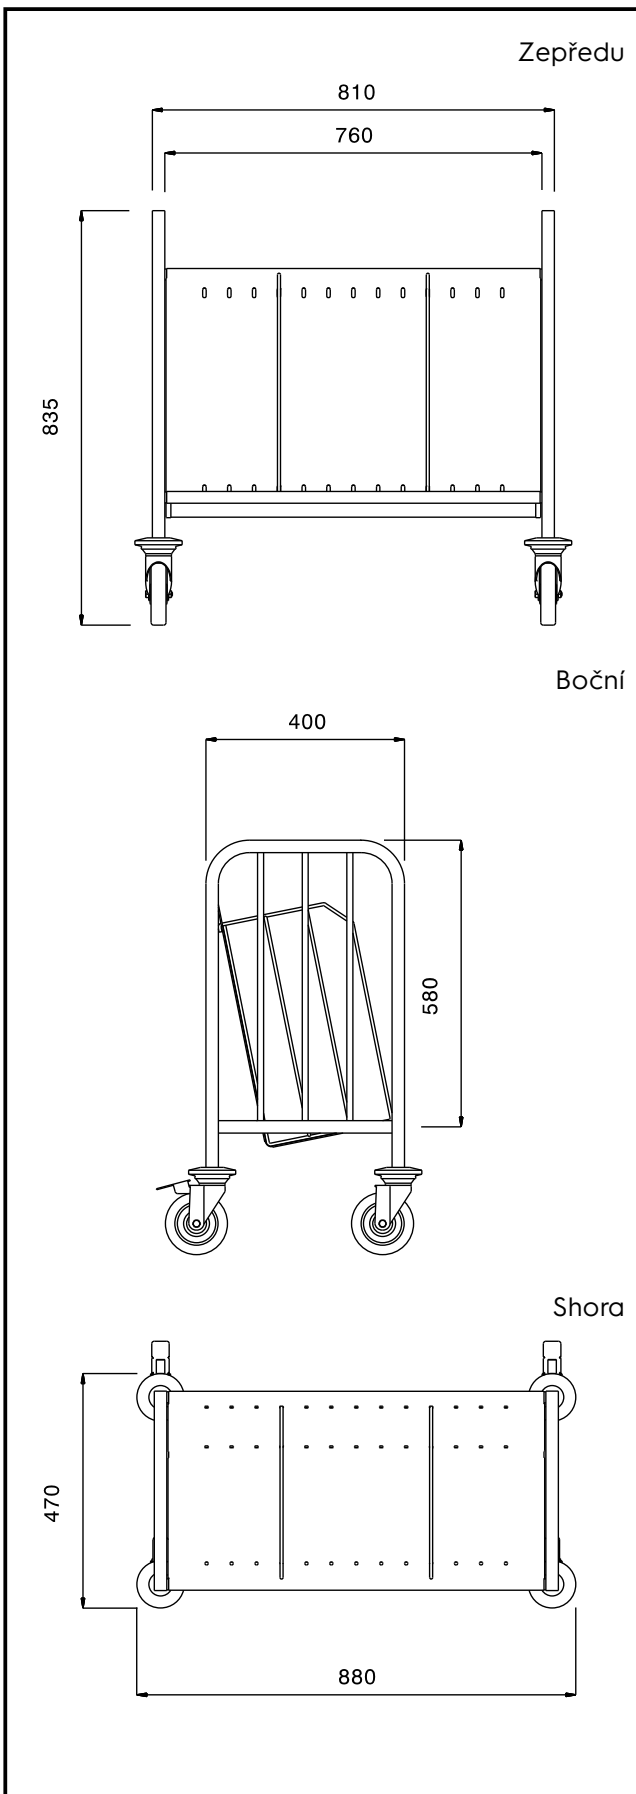

Zkrácená specifikace

Položka č. _____

Konstrukce z nerez oceli AISI304. Rám ze svařovaných profilů 25x25 mm. Bezešvá spodní police a zadní stěna se zahnutými okraji. Police je přivařena k rámu. Spodní police nakloněná, s výškou 270 mm od podlahy. Dělicí pochromované drátěné rámy (2 ks) polohovatelné dle průměru talířů. Madlo je prodloužením konstrukce rámu. 4 otočná kolečka (z toho 2 s brzdou) o prům.125 mm s plastovými nárazníky. Kapacita: 150 ks talířů při prům.do 245 mm.

Hlavní funkce a vlastnosti

- Celonerezový svařovaný rám z 25mm trubek.
- 2 chromované dělicí drátěné rámy z galvanizované oceli lze umístit v různých polohách.
- Bezešvá nakloněná spodní police a zadní opěrná stěna se zahnutými konci jsou pevně přivařeny k nosnému rámu.
- Vhodné pro přepravu až 150 talířů o maximálním Ø 245 mm.
- 4 otočná kolečka Ø125 mm, z toho 2 s brzdou, jsou opatřena plastovými ochrannými kryty proti nárazu.

Konstrukce

- Všechny komponenty a panely vyrobeny z vysoce kvalitní ušlechtilé nerez oceli AISI 304

SCHVÁLENO: _____

Kapacita:

Max. počet přepravovaných talířů:	150 ks
Max. průměr přepravovaných talířů:	245 mm

Hlavní informace

Vnější rozměry, Šířka	880 mm
Vnější rozměry, Hloubka	470 mm
Vnější rozměry, Výška	835 mm
Průměr kolečka:	Ø 125
Netto váha:	15 kg

Transportní vozíky
 Jednostranný vozík na přepravu 150 talířů, výška 835mm